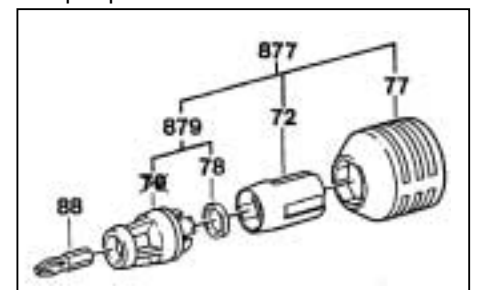

Ταχυφορτιστής ML 15 Κωδ. Αρ. 0702 303

**Κεφαλή με γεμιστήρα βιδών MSVW 1+2
Κωδ. Αρ. 0702 140 202/201**