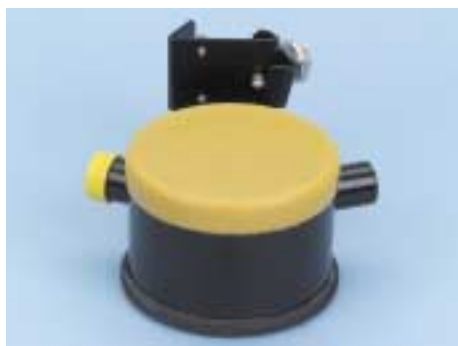

Βάση διάτρησης για το DS 152

Κωδ. Αρ. 0651 152 100

**Στιβαρή βάση διάτρησης για οπές
από 20 έως 152 mm.**

- ▶ Ενσωματωμένο σύστημα στερέωσης με βεντούζα και βύσματα.
Το πλεονέκτημα:
Και οι δύο τρόποι στερέωσης μπορούν να χρησιμοποιηθούν εύκολα, ανάλογα με την επιφάνεια.
- ▶ Οδηγός τύπου χελιδονοουράς για μέγιστη ακρίβεια.
Το πλεονέκτημα:
Μεγαλύτερη διάρκεια ζωής της κορώνας διάτρησης χάρη στον πολύ μικρό τζόγο οδήγησης.
- ▶ Στιβαρός, περιστρεφόμενος ορδοστάτης.
Το πλεονέκτημα:
Ο ορδοστάτης μπορεί να χρησιμοποιηθεί και για διατρήσεις υπό γωνία έως και 45°.
- ▶ Κεντράρισμα οπής.
Το πλεονέκτημα:
Εύκολη ρύθμιση του ορδοστάτη και μεγάλη ακρίβεια στη διάτρηση.
- ▶ Υδροστάδμη βάσης.
Το πλεονέκτημα:
Σωστό αλφάδιασμα για ευθύγραμμες διατρήσεις.

* Το εργαλείο DS152 δεν περιλαμβάνεται στο πλαίσιο παράδοσης

Πλάισιο παράδοσης

Περιγραφή	Κωδ. Αρ.	Συσκ./Τεμ.
Βάση διάτρησης για το DS 152	0651 152 100	1
Εξάγωνο κλειδί SW	0715 31 40	

Πρόσθετα

Δακτυλίδι συλλογής νερού για τη βάση διάτρησης DS152

Περιγραφή	Κωδ. Αρ.
Δακτυλ. συλλογής νερού μικρό, 20-66 mm	0651 152 110
Δακτυλ. συλλογής νερού μεγάλο, 660-132 mm	0651 152 120
Τάπα για μικρό δακτυλίδι	0651 152 111
Τάπα για μεγάλο δακτυλίδι	0651 152 121

Αντλία κενού

Κωδ. Αρ. 0651 150 201

- Δυνατότητα χρήσης σε λείες επιφάνειες.
- Με την πλάκα βεντούζας δεν χρειάζεται η στερέωση με βύσματα.
- Μόνο για χρήση σε οριζόντιες επιφάνειες.

Σετ τοποθέτησης

Κωδ. Αρ. 0651 150 217