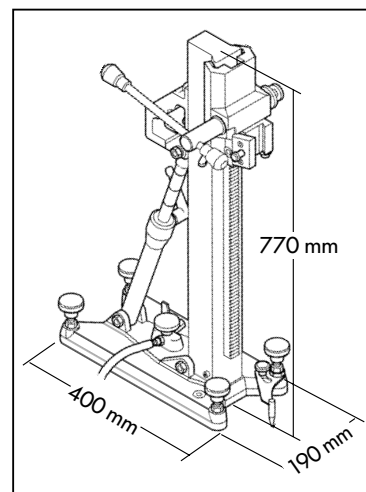

Βάση διάτρησης για το DS 152

Κωδ. Αρ. 0651 152 100

**Στιβαρή βάση διάτρησης για οπές
από 20 έως 152 mm.**

- ▶ Ενσωματωμένο σύστημα στερέωσης με βεντούζα και βύσματα.
Το πλεονέκτημα:
Και οι δύο τρόποι στερέωσης μπορούν να χρησιμοποιηθούν εύκολα, ανάλογα με την επιφάνεια.
- ▶ Οδηγός τύπου χελιδονοουράς για μέγιστη ακρίβεια.
Το πλεονέκτημα:
Μεγαλύτερη διάρκεια ζωής της κορώνας διάτρησης χάρη στον πολύ μικρό τζόγο οδήγησης.
- ▶ Στιβαρός, περιστρεφόμενος ορδοστάτης.
Το πλεονέκτημα:
Ο ορδοστάτης μπορεί να χρησιμοποιηθεί και για διατρήσεις υπό γωνία έως και 45°.
- ▶ Κεντράρισμα οπής.
Το πλεονέκτημα:
Εύκολη ρύθμιση του ορδοστάτη και μεγάλη ακρίβεια στη διάτρηση.
- ▶ Υδροστάδμη βάσης.
Το πλεονέκτημα:
Σωστό αλφάδιασμα για ευθύγραμμες διατρήσεις.

* Το εργαλείο DS152 δεν περιλαμβάνεται στο πλαίσιο παράδοσης

Πλάισιο παράδοσης

Περιγραφή	Κωδ. Αρ.	Συσκ./Τεμ.
Βάση διάτρησης για το DS 152	0651 152 100	1
Εξάγωνο κλειδί SW	0715 31 40	

Πρόσθετα

Δακτυλίδι συλλογής νερού για τη βάση διάτρησης DS152

Περιγραφή	Κωδ. Αρ.
Δακτυλ. συλλογής νερού μικρό, 20-66 mm	0651 152 110
Δακτυλ. συλλογής νερού μεγάλο, 660-132 mm	0651 152 120
Τάπα για μικρό δακτυλίδι	0651 152 111
Τάπα για μεγάλο δακτυλίδι	0651 152 121

Αντλία κενού

Κωδ. Αρ. 0651 150 201

- Δυνατότητα χρήσης σε λείες επιφάνειες.
- Με την πλάκα βεντούζας δεν χρειάζεται η στερέωση με βύσματα.
- Μόνο για χρήση σε οριζόντιες επιφάνειες.

Σετ τοποθέτησης

Κωδ. Αρ. 0651 150 217