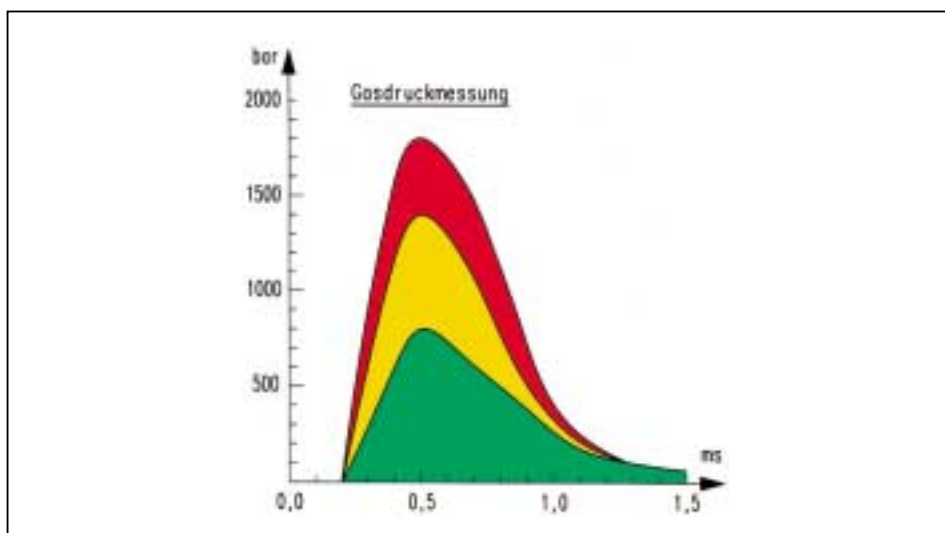

Κατηγορίες καρφωτικών:

- A Würth BST1 / Würth BST2
- B Hilti DX 350 / DX36 / Berner BSG2 / 200 / 201
- C Hilti DXA40 / DXA41

- D Hilti DX450
- E Spit P60 / P200
- F Würth DIVA 1