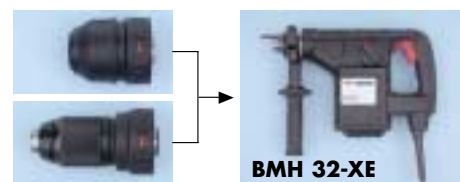

Απλή αλλαγή του εργαλείου εργασίας SDS-plus χωρίς να χρειάζεται ειδικά εργαλεία σε τσοκ ταχείας σύσφιξης.

Τσοκ ταχείας σύσφιξης **Κωδ. Αρ. 0702 542 001**

**Περιστροφικό πιστολέτο
καλεμίσματος προκωδ. Αρ. 648**